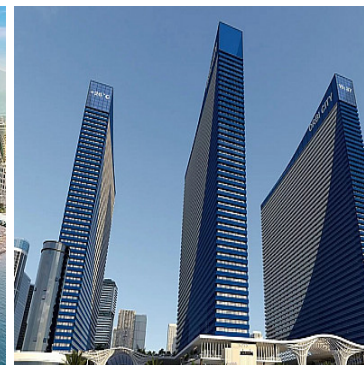

Apartamenty NA SPRZEDAŻ

liczba pokoi: 2, pow. całkowita: 65,00 m²,

Batumi

Cena **195 000** \$

Wielofunkcyjny kompleks hotelowy ORBI CITY składa się z trzech wież o 55 piętrach. Całkowita liczba apartamentów wynosi ponad 9000, co czyni kompleks największym na świecie. Położony jest nad brzegiem morza, w samym sercu strefy turystycznej Batumi. Posiada rozbudowaną infrastrukturę, w tym kompleks handlowo-rozrywkowy, restauracje, baseny i wiele innych. ORBI City oferuje Państwu apartamenty, z wykończeniem, meblami i sprzętem AGD już od 39.500 \$.