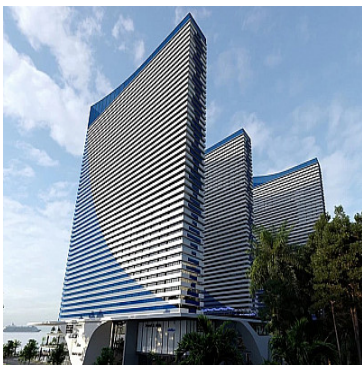

Apartamenty NA SPRZEDAŻ

liczba pokoi: 2, pow. całkowita: 65,00 m²,

Batumi

Cena **195 000** \$

Wielofunkcyjny kompleks hotelowy ORBI CITY składa się z trzech wież o 55 piętrach. Całkowita liczba apartamentów wynosi ponad 9000, co czyni kompleks największym na świecie. Położony jest nad brzegiem morza, w samym sercu strefy turystycznej Batumi. Posiada rozbudowaną infrastrukturę, w tym kompleks handlowo-rozrywkowy, restauracje, baseny i wiele innych. ORBI City oferuje Państwu apartamenty, z wykończeniem, meblami i sprzętem AGD już od 39.500 \$.