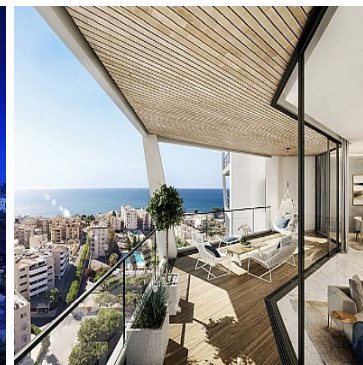

## Apartamenty NA SPRZEDAŻ

liczba pokoi: 1, pow. całkowita: 65,00 m<sup>2</sup>,

Limassol

Cena **755 000** €

Unikalny kompleks mieszkalny o wysokości 23 pięter z zapleczem hotelowym, opracowany z uwzględnieniem najnowszych światowych trendów w architekturze i planowaniu. Mieszkańcy będą mogli cieszyć się niewiarygodnymi widokami panoramicznymi oraz wyjątkową atmosferą komfortu i relaksu w eleganckiej, zamkniętej społeczności z wyjątkowymi udogodnieniami wewnątrz budynku, takimi jak concierge, SPA, wspólny basen zewnętrzny, kryty basen z podgrzewaną wodą, siłownia, kort tenisowy, tereny zielone i parking podziemny. Kompleks idealnie wkomponowuje się w miejski krajobraz Limassol, dzięki dobrze wyważonej mieszance wyrafinowania, komfortu i charakterystycznego designu autorstwa wiodącego londyńskiego studia architektonicznego. Najlepsze piaszczyste plaże Limassol, sklepy, restauracje i inne przyjemności wakacyjne są na wyciągnięcie ręki. Inwestycja obejmuje luksusowe apartamenty z jedną, dwiema, trzema i czterema

Realty Bridge  
ul. Chmielna 73  
+48 509 789 789  
info@realty-bridge.com

sypialniami, penthousy i dupleksy (sky houses) z prywatnymi basenami na dachu. Każda jednostka ma sufity o wysokości 3,15 m i najwyższej jakości wykończenia, które zadziwią najbardziej wymagającego nabywcę. Większość apartamentów oferuje zapierające dech w piersiach widoki na Morze Śródziemne, miasto Limassol i jego malownicze pagórkowate przedmieścia.