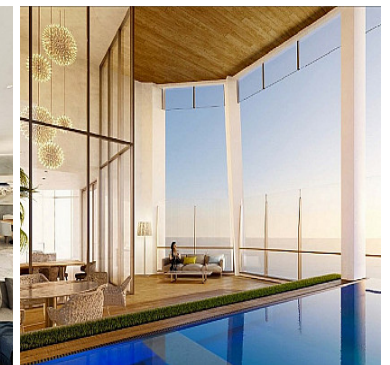

## Apartamenty NA SPRZEDAŻ

liczba pokoi: 1, pow. całkowita: 65,00 m<sup>2</sup>,

Limassol

Cena **755 000** €

Unikalny kompleks mieszkalny o wysokości 23 pięter z zapleczem hotelowym, opracowany z uwzględnieniem najnowszych światowych trendów w architekturze i planowaniu. Mieszkańcy będą mogli cieszyć się niewiarygodnymi widokami panoramicznymi oraz wyjątkową atmosferą komfortu i relaksu w eleganckiej, zamkniętej społeczności z wyjątkowymi udogodnieniami wewnątrz budynku, takimi jak concierge, SPA, wspólny basen zewnętrzny, kryty basen z podgrzewaną wodą, siłownia, kort tenisowy, tereny zielone i parking podziemny. Kompleks idealnie wkomponowuje się w miejski krajobraz Limassol, dzięki dobrze wyważonej mieszance wyrafinowania, komfortu i charakterystycznego designu autorstwa wiodącego londyńskiego studia architektonicznego. Najlepsze piaszczyste plaże Limassol, sklepy, restauracje i inne przyjemności wakacyjne są na wyciągnięcie ręki. Inwestycja obejmuje luksusowe apartamenty z jedną, dwiema, trzema i czterema

Realty Bridge  
ul. Chmielna 73  
+48 509 789 789  
info@realty-bridge.com

sypialniami, penthousy i dupleksy (sky houses) z prywatnymi basenami na dachu. Każda jednostka ma sufity o wysokości 3,15 m i najwyższej jakości wykończenia, które zadziwią najbardziej wymagającego nabywcę. Większość apartamentów oferuje zapierające dech w piersiach widoki na Morze Śródziemne, miasto Limassol i jego malownicze pagórkowate przedmieścia.