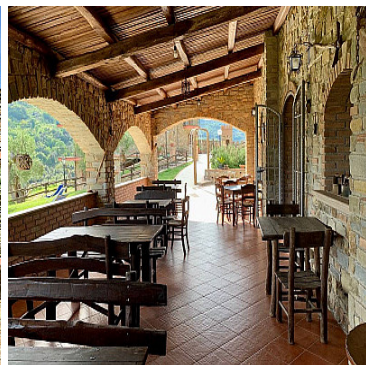

DOM NA SPRZEDAŻ

liczba pokoi: 12, pow. całkowita: 550,00 m², pow. działki: 6 000,00 m²,
Cicerale

Cena **1 200 000** €

W sercu Parku narodowego Cilento zaledwie 10 minut od morza Agropoli oraz 20 minut od obszaru archeologicznego Paestum, na terenie rezerwatu przyrody Alento Dam w regionie Kampania, w otoczeniu zapierającego dech w piersiach widoku, oferujemy niedawno odnowiony dom którego cechy architektoniczne nawiązują do średniowiecznego zamku. Nieruchomość jest rozłożona na 3 poziomach o łącznej powierzchni 360 metrów kwadratowych, wewnątrz znajduje się 12 pokoi wyposażonych w niezależne łazienki, klimatyzację, telewizor, internet oraz duże balkony z widokiem na zalew Alento. Na parterze znajduje się patio na świeżym powietrzu, a do ukończenia jest 13. apartament, w którym znajdzie się kuchnia w środku. Oprócz "zamku" znajduje się drugi budynek, prawdziwa karczma/tawerna o powierzchni około 150 metrów kwadratowych z

wyposażoną kuchnią, ponad 50 miejscami siedzącymi wewnątrz, dwuosobową toaletą, termokominkiem, klimatyzacją i poddaszem na piętrze z kuchnią salon, sypialnia dwuosobowa i toaleta 40 m kw. Zajazd posiada piękny ganek z widokiem na zaporę i rzekę z kolejnymi 50 miejscami siedzącymi oraz piecem opalanym drewnem i grillem murowanym. Trwa również budowa strefy relaksu z basenem z solarium, zewnętrznymi prysznicami i łazienkami/przebieralniami, a wszystko to otoczone 6 000 mkw. zieleni. Struktura doskonale nadaje się do agroturystyki i działalności typu b&b