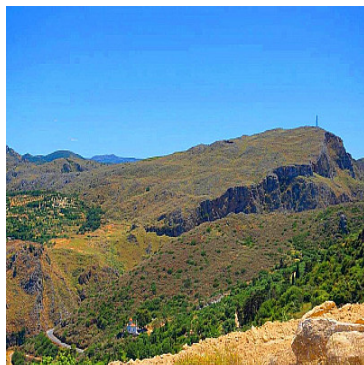

DZIAŁKA NA SPRZEDAŻ
pow. działki: 26 000,00 m²,
Topolia
Cena **600 000** €

Na sprzedaż działka o powierzchni 26.000 m² z możliwością zabudowy do 4500 m² na cele prywatne lub i 16.000 m² na cele komercyjne.

Nieruchomość znajduje się w malowniczej wiosce Topolia i oferuje panoramiczne widoki na zatokę Kissamos, góry i wąwóz Topolia.

Topolia jest piękną tradycyjną wioską w gminie Kissamos, 47 km od Chanii, 16 km od Kastelli, 31 km od Elafonissi, 33 km od Paleochora, 26 km od Balos i Falassarna.