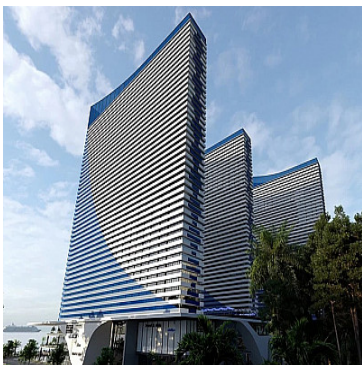

Apartamenty NA SPRZEDAŻ

liczba pokoi: 2, pow. całkowita: 65,00 m²,

Batumi

Cena **195 000** \$

Wielofunkcyjny kompleks hotelowy ORBI CITY składa się z trzech wież o 55 piętrach. Całkowita liczba apartamentów wynosi ponad 9000, co czyni kompleks największym na świecie. Położony jest nad brzegiem morza, w samym sercu strefy turystycznej Batumi. Posiada rozbudowaną infrastrukturę, w tym kompleks handlowo-rozrywkowy, restauracje, baseny i wiele innych. ORBI City oferuje Państwu apartamenty, z wykończeniem, meblami i sprzętem AGD już od 39.500 \$.

Symbol	58/RLB/OMS	Liczba pokoi	2
Cena	772 141, 50 PLN	Województwo	Adżaria
Rodzaj nieruchomości	Apartamenty	Status	AKTUALNA
Rodzaj rynku	PIERWOTNY	Cena za m2	11 879, 10 PLN
Kraj	Gruzja	Powierzchnia całkowita	65, 00 m²
Miejscowość	Batumi	Typ kuchni	ANEKS KUCHENNY
Liczba łazienek	1	Piętro	42
Liczba pięter [wliczając parter]	45	Ilość balkonów	1