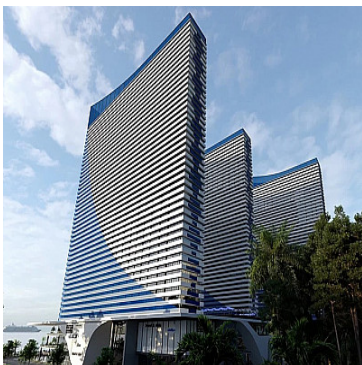

Apartamenty NA SPRZEDAŻ

liczba pokoi: 2, pow. całkowita: 65,00 m²,

Batumi

Cena **195 000** \$

Wielofunkcyjny kompleks hotelowy ORBI CITY składa się z trzech wież o 55 piętrach. Całkowita liczba apartamentów wynosi ponad 9000, co czyni kompleks największym na świecie. Położony jest nad brzegiem morza, w samym sercu strefy turystycznej Batumi. Posiada rozbudowaną infrastrukturę, w tym kompleks handlowo-rozrywkowy, restauracje, baseny i wiele innych. ORBI City oferuje Państwu apartamenty, z wykończeniem, meblami i sprzętem AGD już od 39.500 \$.

Symbol	53/RLB/OMS	Liczba pokoi	2
Cena	772 141, 50 PLN	Województwo	Adżaria
Rodzaj nieruchomości	Apartamenty	Status	AKTUALNA
Rodzaj rynku	PIERWOTNY	Cena za m2	11 879, 10 PLN
Kraj	Gruzja	Powierzchnia całkowita	65, 00 m²
Miejscowość	Batumi	Typ kuchni	ANEKS KUCHENNY
Liczba łazienek	1	Piętro	12
Liczba pięter [wliczając parter]	45	Ilość balkonów	1