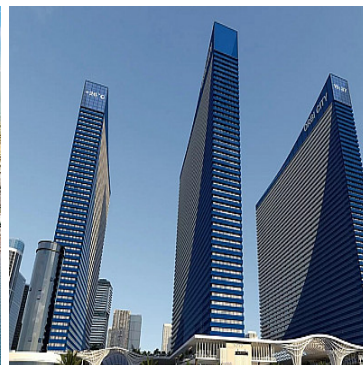

Apartamenty NA SPRZEDAŻ

liczba pokoi: 2, pow. całkowita: 65,00 m²,

Batumi

Cena **195 000** \$

Wielofunkcyjny kompleks hotelowy ORBI CITY składa się z trzech wież o 55 piętrach. Całkowita liczba apartamentów wynosi ponad 9000, co czyni kompleks największym na świecie. Położony jest nad brzegiem morza, w samym sercu strefy turystycznej Batumi. Posiada rozbudowaną infrastrukturę, w tym kompleks handlowo-rozrywkowy, restauracje, baseny i wiele innych. ORBI City oferuje Państwu apartamenty, z wykończeniem, meblami i sprzętem AGD już od 39.500 \$.