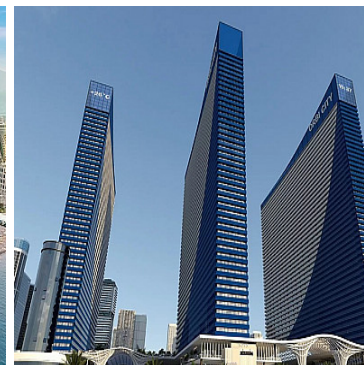

Apartamenty NA SPRZEDAŻ

liczba pokoi: 2, pow. całkowita: 43,00 m²,

Batumi

Cena **79 550** \$

Wielofunkcyjny kompleks hotelowy ORBI CITY składa się z trzech wież o 55 piętrach. Całkowita liczba apartamentów wynosi ponad 9000, co czyni kompleks największym na świecie. Położony jest nad brzegiem morza, w samym sercu strefy turystycznej Batumi. Posiada rozbudowaną infrastrukturę, w tym kompleks handlowo-rozrywkowy, restauracje, baseny i wiele innych. ORBI City oferuje Państwu apartamenty, z wykończeniem, meblami i sprzętem AGD już od 39.500 \$.